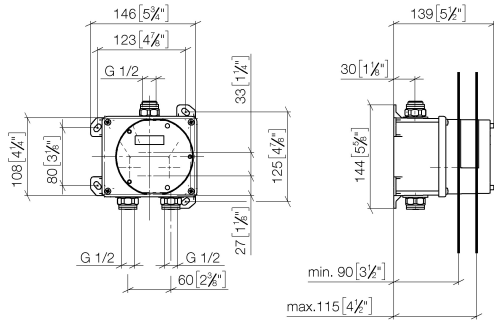

## eSET Touchfree Waschtischbatterie mit Temperatureinstellung zur Kombination mit Wandarmaturen -

---

35 741 970 90

- bleifrei
- 2x Anschluss AG 1/2"
- 2x Rückflussverhinderer
- 2x Vorabsperrung
- Unterputz-Montage
- Min. Einbautiefe 90 mm
- Max. Einbautiefe 125 mm

## eSET Touchfree Waschtishbatterie mit Temperatureinstellung zur Kombination mit Wandarmaturen -

---

35 741 970 90  
mm [inches]

## Ersatzteilstückliste

Nr.	Artikelnummer	Benennung	Verbaumenge	Lieferzeit
1	04 30 31 024 01 90	Befestigungssatz	2	2
2	04 31 20 039 11 90	Stopfen	3	2
3	90 14 10 010 00 90	Dichtung	3	2
4	09 31 20 092 90	Stopfen	1	2
5	90 23 01 040 00 90	Rueckflussverhinderer	2	2
6	04 29 05 031 01 90	Einsatz	2	2
7	09 14 10 117 90	Dichtung	1	2
8	09 31 20 094 90	Stopfen	1	2
9	09 31 20 093 90	Stopfen	1	2
10	09 14 10 031 90	Dichtung	1	2
11	09 14 03 103 90	Dichtung	1	2
12	09 11 11 011 90	Deckel	1	2