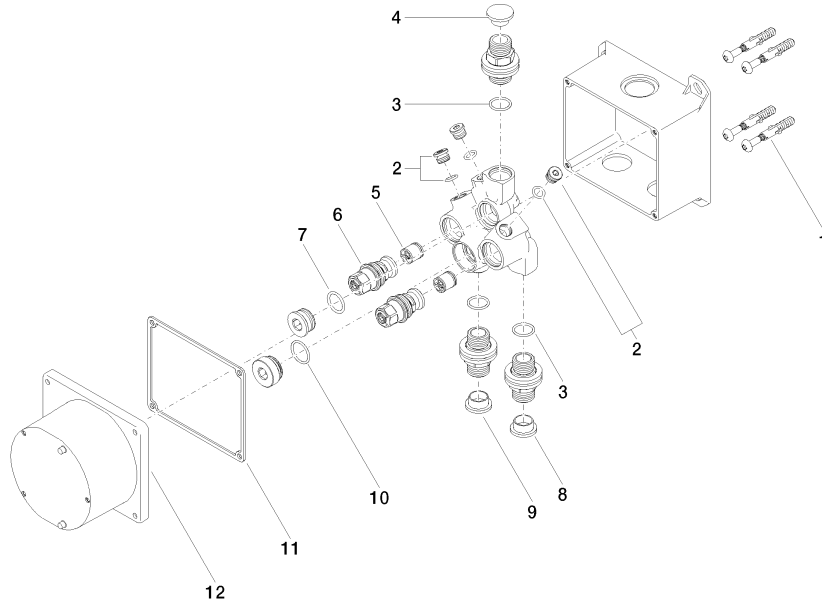

## eSET Touchfree Waschtischbatterie mit Temperatureinstellung zur Kombination mit Wandarmaturen -

---

35 741 970 90

- bleifrei
- 2x Anschluss AG 1/2"
- 2x Rückflussverhinderer
- 2x Vorabsperrung
- Unterputz-Montage
- Min. Einbautiefe 90 mm
- Max. Einbautiefe 125 mm

## eSET Touchfree Waschtishbatterie mit Temperatureinstellung zur Kombination mit Wandarmaturen -

---

35 741 970 90  
mm [inches]

## Ersatzteilstückliste

Nr.	Artikelnummer	Benennung	Verbaumenge	Lieferzeit
1	04 30 31 024 01 90	Befestigungssatz	2	2
2	04 31 20 039 11 90	Stopfen	3	2
3	90 14 10 010 00 90	Dichtung	3	2
4	09 31 20 092 90	Stopfen	1	2
5	90 23 01 040 00 90	Rueckflussverhinderer	2	2
6	04 29 05 031 01 90	Einsatz	2	2
7	09 14 10 117 90	Dichtung	1	2
8	09 31 20 094 90	Stopfen	1	2
9	09 31 20 093 90	Stopfen	1	2
10	09 14 10 031 90	Dichtung	1	2
11	09 14 03 103 90	Dichtung	1	2
12	09 11 11 011 90	Deckel	1	2